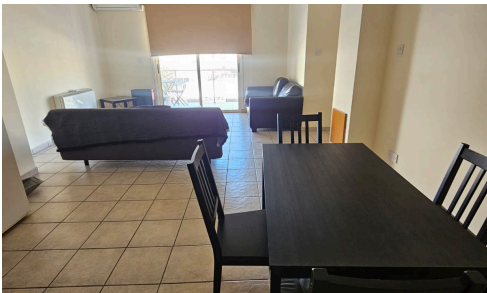

#6227

1 Υπνοδωματίου Διαμέρισμα προς Ενοίκιο

€550 /μήνας

 Nicosia Municipality (Panagia), Nicosia

Ενοικιάζεται διαμέρισμα 52 τ.μ., με ένα υπνοδωμάτιο, στην περιοχή Παλλουριώτισσα, Λευκωσία. Το διαμέρισμα είναι πλήρως επιπλωμένο και βρίσκεται σε πολύ καλή κατάσταση.