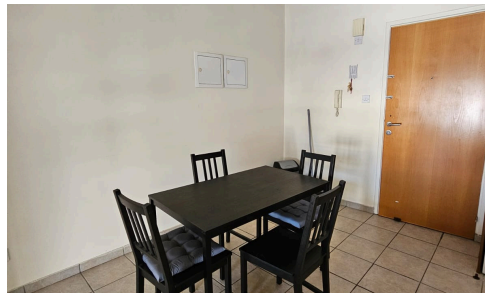

#6227

1 Υπνοδωματίου Διαμέρισμα προς Ενοίκιο

€550 /μήνας

 Nicosia Municipality (Panagia), Nicosia

Ενοικιάζεται διαμέρισμα 52 τ.μ., με ένα υπνοδωμάτιο, στην περιοχή Παλλουριώτισσα, Λευκωσία. Το διαμέρισμα είναι πλήρως επιπλωμένο και βρίσκεται σε πολύ καλή κατάσταση.