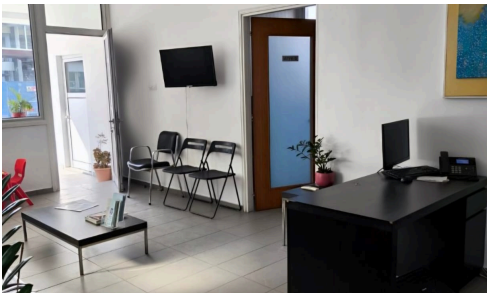

#6243

Γραφείο προς Ενοικίαση

€1,100 /μήνας

📍 Pano Deutera, Nicosia

Ενοικιάζεται ισόγειο γραφείο συνολικού εμβαδού 75 τ.μ. στην περιοχή Πάνω Δευτερά, Λευκωσία. Ο χώρος αποτελείται από τρία ξεχωριστά δωμάτια και διαθέτει λειτουργική εσωτερική διαρρύθμιση, κατάλληλη για τη στέγαση μικρών ή μεσαίων επιχειρήσεων, καθώς και επαγγελματιών διαφόρων ειδικοτήτων.