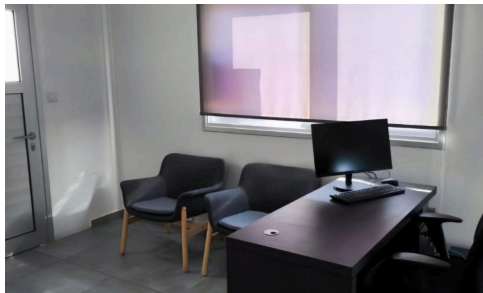

#6243

Γραφείο προς Ενοικίαση

€1,100 /μήνας

📍 Pano Deutera, Nicosia

Ενοικιάζεται ισόγειο γραφείο συνολικού εμβαδού 75 τ.μ. στην περιοχή Πάνω Δευτερά, Λευκωσία. Ο χώρος αποτελείται από τρία ξεχωριστά δωμάτια και διαθέτει λειτουργική εσωτερική διαρρύθμιση, κατάλληλη για τη στέγαση μικρών ή μεσαίων επιχειρήσεων, καθώς και επαγγελματιών διαφόρων ειδικοτήτων.